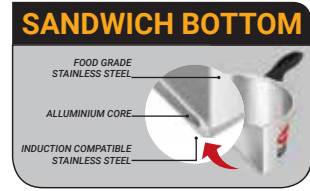

PRESSURE COOKERS